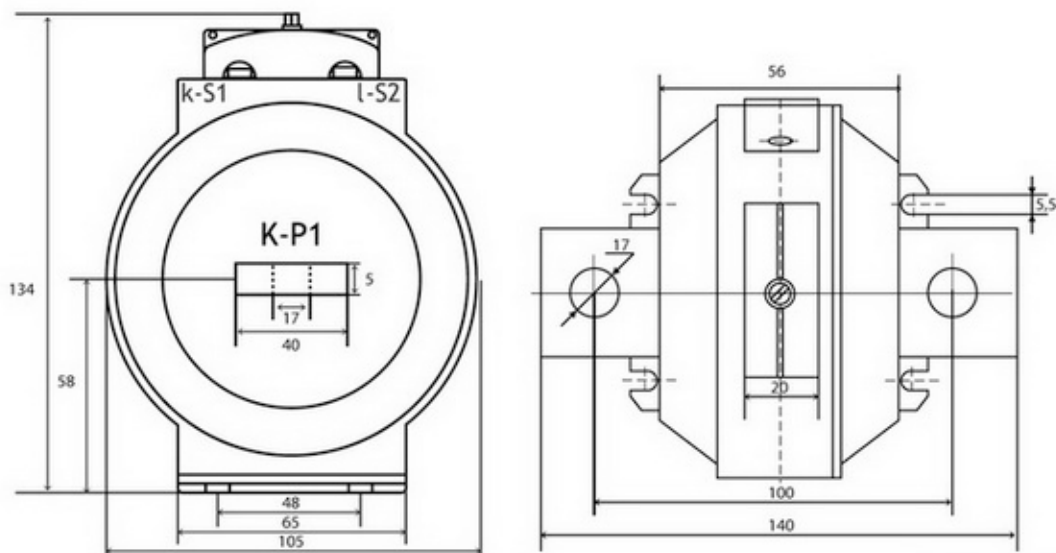

AMT-0-V áramváltó

AMT-0-V
5/5-300/5

AMT-0-V
400/5-600/5

AMT-0-V
750/5-1000/5

AMT-0-V áramváltó

Áttétel (A)	Pontossági osztály: 0,5S			
	Teljesítmény (VA)			
50/5	1,25	2,5	3,75	5
60/5	1,25	2,5	3,75	5
75/5	1,25	2,5	3,75	5
80/5	1,25	2,5	3,75	5
100/5	1,25	2,5	3,75	5
125/5	1,25	2,5	3,75	5
150/5	1,25	2,5	3,75	5
200/5	1,25	2,5	3,75	5
250/5	1,25	2,5	3,75	5
300/5	1,25	2,5	3,75	5
400/5	1,25	2,5	3,75	5
500/5	1,25	2,5	3,75	5
600/5	1,25	2,5	3,75	5
750/5	1,25	2,5	3,75	5
800/5	1,25	2,5	3,75	5
1000/5	1,25	2,5	3,75	5