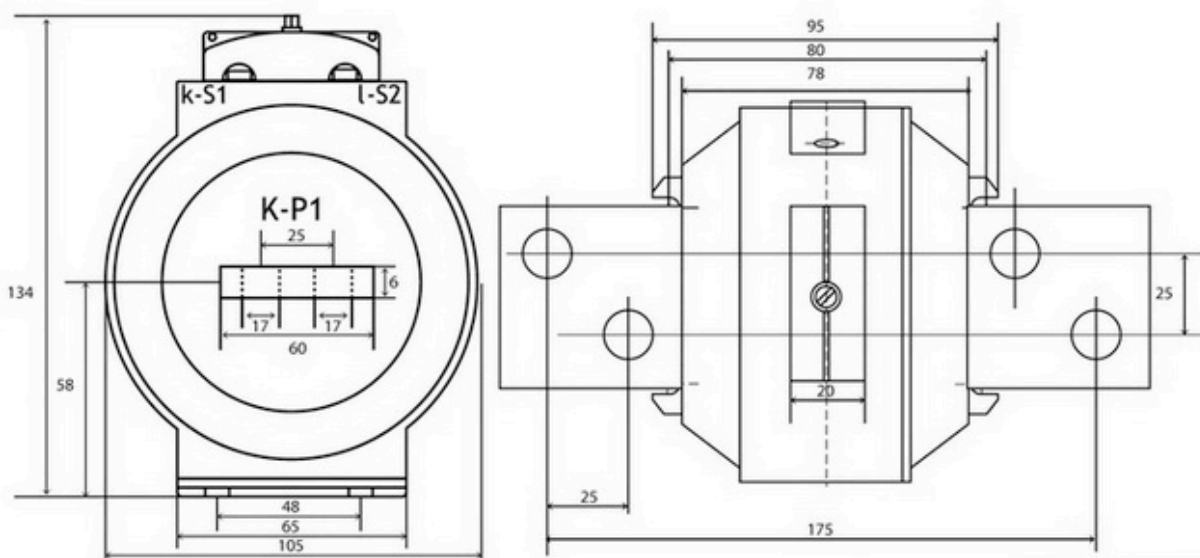

AMT-0-V áramváltó

AMT-0-V
5/5-300/5

AMT-0-V
400/5-600/5

AMT-0-V
750/5-1000/5

AMT-0-V áramváltó

Áttétel (A)	Pontossági osztály: 0,5S			
	Teljesítmény (VA)			
50/5	1,25	2,5	3,75	5
60/5	1,25	2,5	3,75	5
75/5	1,25	2,5	3,75	5
80/5	1,25	2,5	3,75	5
100/5	1,25	2,5	3,75	5
125/5	1,25	2,5	3,75	5
150/5	1,25	2,5	3,75	5
200/5	1,25	2,5	3,75	5
250/5	1,25	2,5	3,75	5
300/5	1,25	2,5	3,75	5
400/5	1,25	2,5	3,75	5
500/5	1,25	2,5	3,75	5
600/5	1,25	2,5	3,75	5
750/5	1,25	2,5	3,75	5
800/5	1,25	2,5	3,75	5
1000/5	1,25	2,5	3,75	5