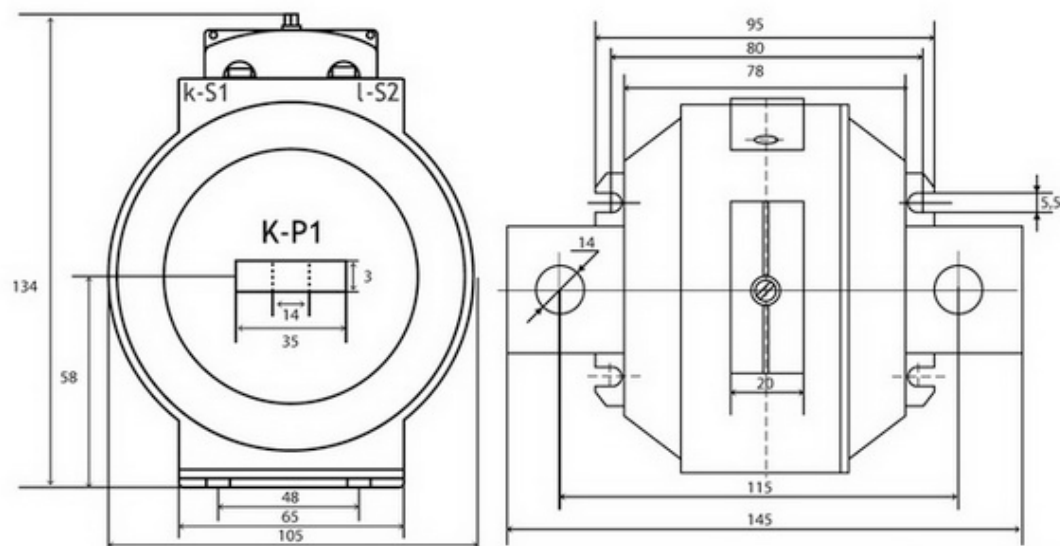

AMT-0-V áramváltó

AMT-0-V
5/5-300/5

AMT-0-V
400/5-600/5

AMT-0-V
750/5-1000/5

AMT-0-V áramváltó

Áttétel (A)	Pontossági osztály: 0,5S			
	Teljesítmény (VA)			
50/5	1,25	2,5	3,75	5
60/5	1,25	2,5	3,75	5
75/5	1,25	2,5	3,75	5
80/5	1,25	2,5	3,75	5
100/5	1,25	2,5	3,75	5
125/5	1,25	2,5	3,75	5
150/5	1,25	2,5	3,75	5
200/5	1,25	2,5	3,75	5
250/5	1,25	2,5	3,75	5
300/5	1,25	2,5	3,75	5
400/5	1,25	2,5	3,75	5
500/5	1,25	2,5	3,75	5
600/5	1,25	2,5	3,75	5
750/5	1,25	2,5	3,75	5
800/5	1,25	2,5	3,75	5
1000/5	1,25	2,5	3,75	5